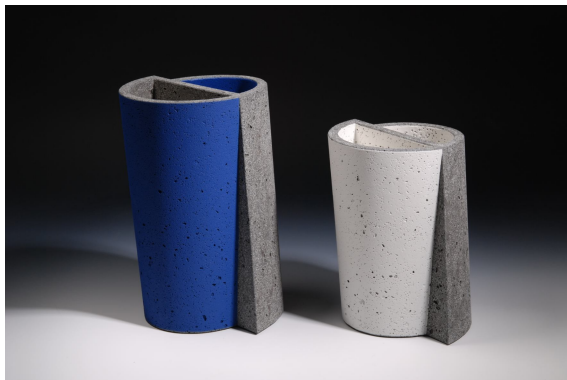

Wim Borst - *Ceramics*

Nieuwsbrief september 2010

■ Expositie galerie Eewal, Amsterdam

Galerie Eewal, Amsterdam
4 september t/m 2 oktober 2010

Erna Anema schilderijen en Wim Borst keramische objecten.

In deze tentoonstelling zijn o.a. keramische objecten opgesteld uit de nieuwe 'Reflection Serie 2010'. De basisvorm van het object is een kegel, doorsneden, gedraaid en teruggeplaatst; hierdoor ontstaat de illusie van 'spiegeling'.

U wordt van harte uitgenodigd voor de opening op,
zondag 5 september 16.00 - 18.00 uur in aanwezigheid van de kunstenaars.

Openingstijden:
donderdag t/m zaterdag 12.00 - 17.00 uur en na tel. afspraak.

Czaar Peterstraat 153 hs,
1018 PH Amsterdam
06 - 53614954 of 020-3316759
www.galerie-eewal.nl

Reflection Series 3, 2010
h29.5 cm
Reflection Series 2, 2010
h24 cm

WIM BORST – CERAMICS

Jan Bontelaan 6 • 2015 EH Haarlem • 023 – 524 87 97
info@wimborst-ceramics.nl • www.wimborst-ceramics.nl

Nieuwsbrief ontvangen:

Een paar maal per jaar verschijnt er een nieuwsbrief. Hierin wordt u op de hoogte gehouden van komende exposities en nieuwe ontwikkelingen in mijn werk. Als u deze nieuwsbrief per email wenst te ontvangen kan op de website een formulier worden ingevuld voor het aan en/of afmelden hiervan.