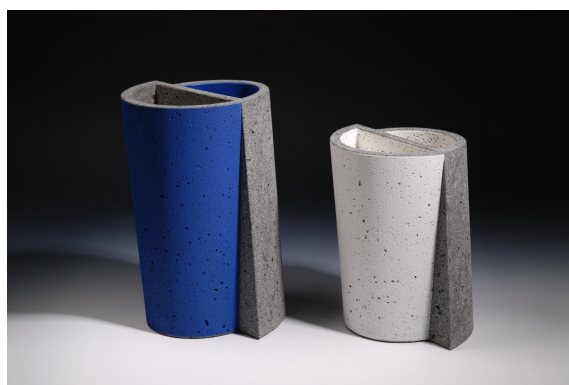

Wim Borst - *Ceramics*

Nieuwsbrief september 2010

■ Expositie galerie Eewal, Amsterdam

Galerie Eewal, Amsterdam
4 september t/m 2 oktober 2010

Erna Anema schilderijen en Wim Borst keramische objecten.

In deze tentoonstelling zijn o.a. keramische objecten opgesteld uit de nieuwe 'Reflection Serie 2010'. De basisvorm van het object is een kegel, doorsneden, gedraaid en teruggeplaatst; hierdoor ontstaat de illusie van 'spiegeling'.

U wordt van harte uitgenodigd voor de opening op,
zondag 5 september 16.00 - 18.00 uur in aanwezigheid van de kunstenaars.

Openingstijden:
donderdag t/m zaterdag 12.00 - 17.00 uur en na tel. afspraak.

Czaar Peterstraat 153 hs,
1018 PH Amsterdam
06 - 53614954 of 020-3316759
www.galerie-eewal.nl

Reflection Series 3, 2010
h29.5 cm
Reflection Series 2, 2010
h24 cm

WIM BORST – CERAMICS

Jan Bontelaan 6 • 2015 EH Haarlem • 023 – 524 87 97
info@wimborst-ceramics.nl • www.wimborst-ceramics.nl

Nieuwsbrief ontvangen:

Een paar maal per jaar verschijnt er een nieuwsbrief. Hierin wordt u op de hoogte gehouden van komende exposities en nieuwe ontwikkelingen in mijn werk. Als u deze nieuwsbrief per email wenst te ontvangen kan op de website een formulier worden ingevuld voor het aan en/of afmelden hiervan.