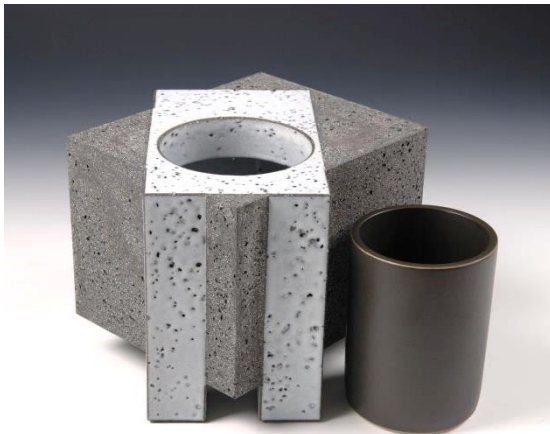

### *Galerie Terra-Delft*

21 maart t/m 18 april 2015

*Diagonal* en *Flowerbox* serie, autonome objecten met een gebruiksfunctie.

In de *Diagonal Series* schuiven twee rechthoekige volumes onder 45 graden in elkaar, met een in de opening geplaatste inzetcilinder als bloemhouder.

*Diagonal Series 19, 2015*  
23x20xh15.5 cm, 2 delen

De Flowerbox serie is een rechthoekige doos waaruit een kwart deel is 'weggesneden', in het open gedeelte kan de bloemhouder worden geplaatst.

*Flowerbox 10, 2015*  
h.13 cm, 2 delen  
*Flowerbox 9, 2015*  
h.13 cm, 2 delen