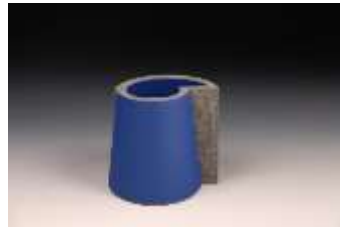

Corner Series 24, 2011
24x7.5xh23.5cm

Reflection Series 16, 2011
13x11xh13cm

De objecten zijn in 2011 aangekocht bij galerie Terra-Delft

www.terra-delft.nl

www.grassimuseum.de

- Actuele exposities

ESSENTIE

28 oktober t/m 6 december 2015 (verlengd t/m 13 dec)