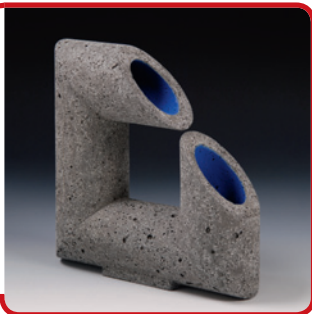

EXPOSITIE
EXHIBITION

7 JANUARI
JANUARY

5 FEBRUARI
FEBRUARY
2012

**Wim
Borst**

Foto voorkant ■ *Photo
on the reverse side:*
Corner Series 15, 2011
h 19 x 20 x 7 cm
Steengoed ■ stoneware

Corner Series 14, 2011
h 18.5 x 18.5 cm
Steengoed ■ stoneware